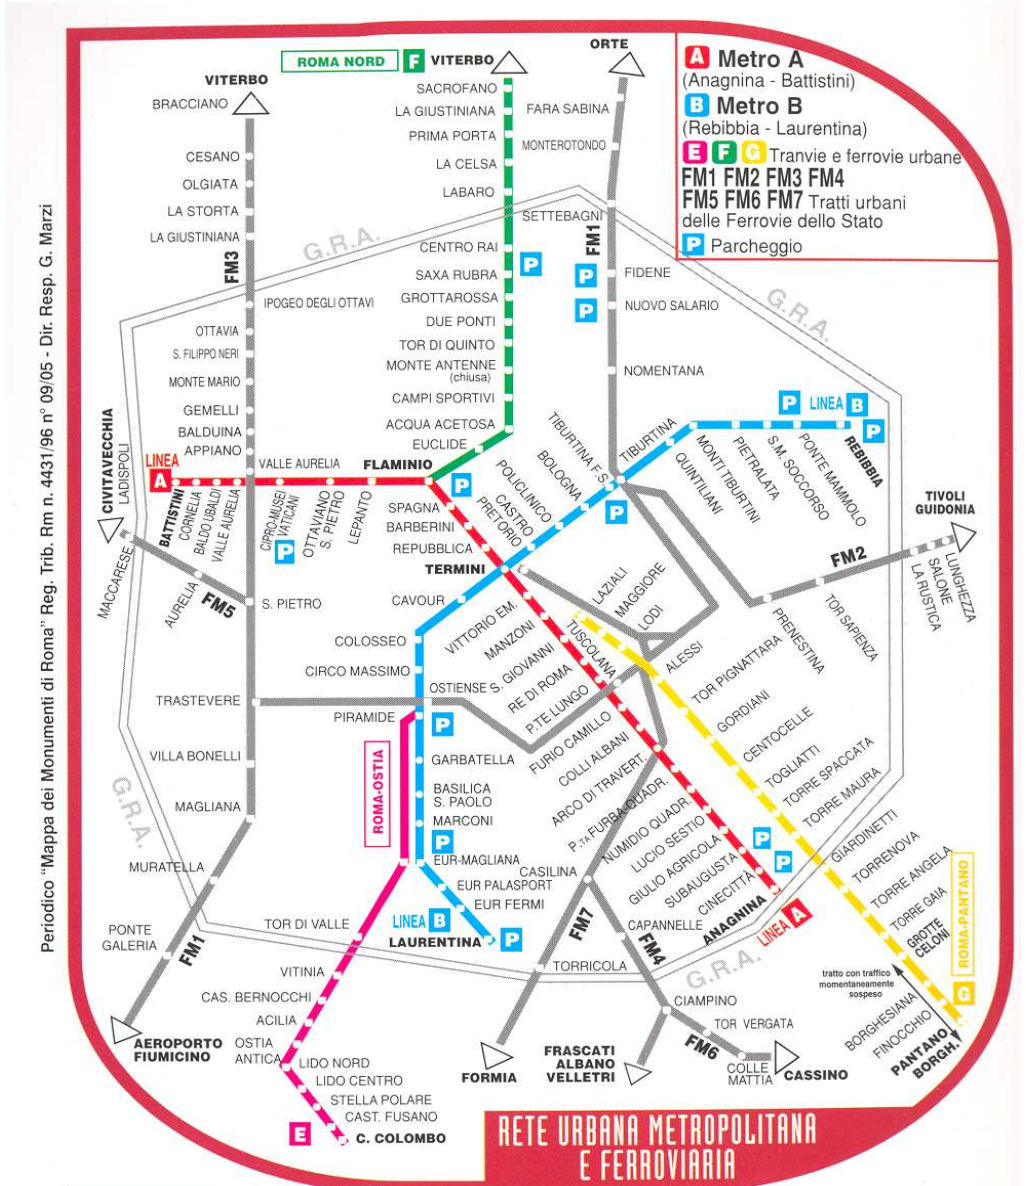

TRAINS TO AND FROM ROMA TERMINI

Monday - Saturday				STOP	DEST
Zagarolo	Rome Termini	Rome	Zagarolo		
5.22	5.55	5.15xs	5.46	3	3
6.07	6.40	5.39	6.06	2	2
6.31	7.07	6.25	7.00	4	2
6.46n	7.15	6.45	7.19	4	3
7.01	7.40	7.25	7.58	3	2
7.09	7.45	7.54	8.22	1	2
7.24	7.55	8.20	8.59	5	2
7.42	8.18	9.20	09.59	5	4
8.03	8.35	10.20	10.58	5	2
8.48	9.26	12.20	12.59	5	4
9.10n	9.40	12.47	13.13	1	2
10.48	11.25	13.20	13.59	5	4
11.53n	12.20	13.47	14.13	1	2
12.07	12.44	14.20	14.59	5	4
13.59	14.40	14.47	15.13	1	2
14.51n	15.22	15.00	15.33	5	3
15.07	15.44	15.20	15.59	5	2
16.16	16.46	16.15	16.41	1	2
16.46	17.24	16.20	16.59	5	4
17.10	17.44	16.47	17.13	1	1
17.25xs	18.04	17.00	17.38 xs	5	3
17.52n	18.20	17.20	17.59	5	4
18.07	18.44	17.47	18.13	1	2
18.25	19.05	18.00	18.36 xs	5	3
18.49n	19.20	18.20	18.59	5	2
19.25	20.04	18.47	19.13	1	2
20.02	20.40	19.00	19.38 xs	5	3
20.25	21.03t	19.20	19.59	5	4
21.03	21.40	19.47	20.13	1	2
21.37	22.19	20.25	21.04	5	2
21.58	22.35	21.20	21.59	5	2
23.04	23.40	22.20	22.59	5	2

Sundays				STOP	DEST
Zagarolo	Rome Termini	Rome	Zagarolo		
6.06	6.40	6.25	6.58	3	2
6.46	7.15	7.25	7.58	3	1
7.24	7.55	8.20	8.59	5	2
8.03	8.36	10.20	10.59	5	2
10.48	11.25	12.47	13.19	3	2
11.54	12.25	13.42	14.12	2	2
14.02	14.40	14.47	15.16	2	2
14.50	15.20	15.20	16.00	5	2
16.12	16.46	16.47	17.17	2	1
16.47	17.25	17.47	18.16	2	2
17.52	18.20	18.47	19.16	2	2
21.03	21.40	20.25	21.03	5	2
21.59	22.35	21.20	22.01	5	2
		22.20	23.00	5	2

Via Loreto 220
00036 Palestrina (RM)
House 06 957 3554
Mobile 347 415 6013

- Train end destinations:
- Casserta 1
 - Cassino 2
 - Colleferro 3
 - Frosinone 4

n - not Ciampino
xs - not Saturday
t - tib
07.04.09