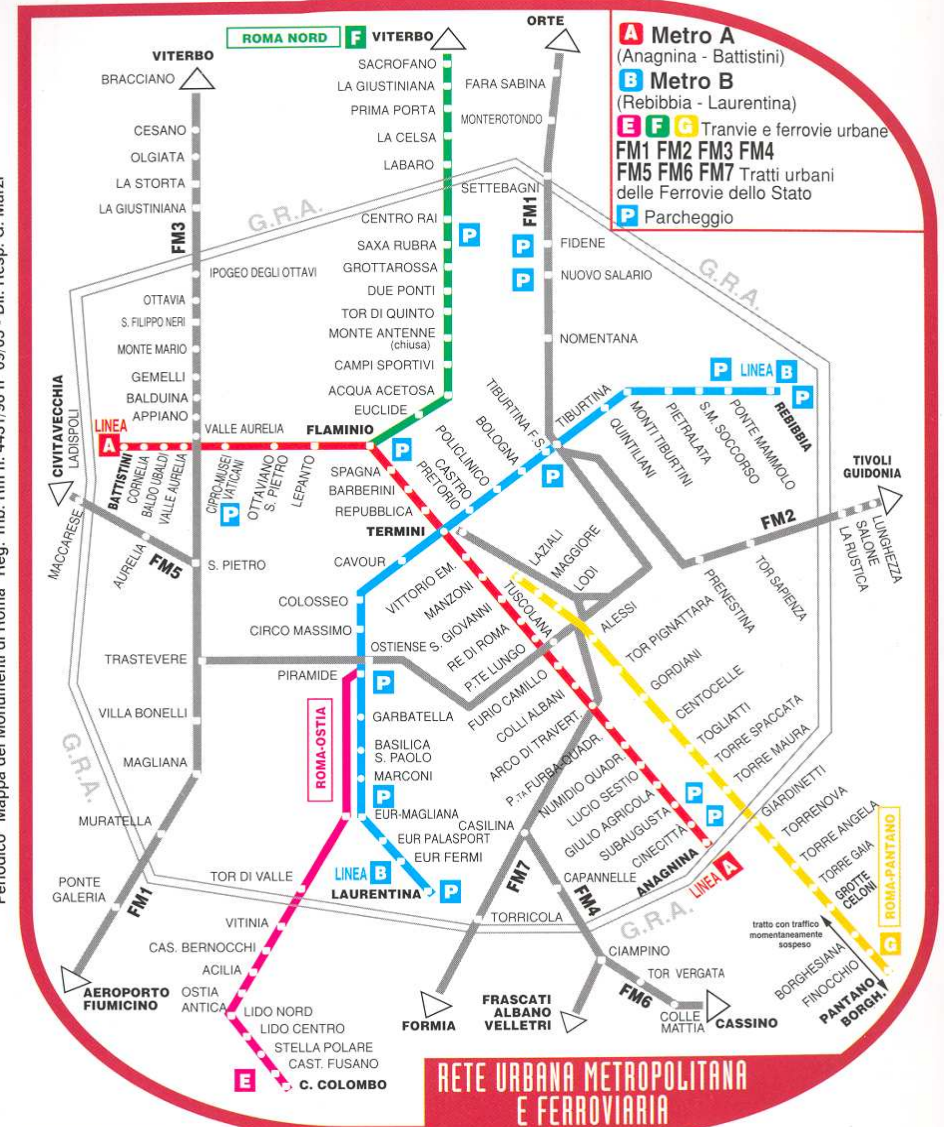

TRAINS TO AND FROM ROMA TERMINI

Monday - Saturday				STOP	DEST
Zagarolo	Rome Termini	Rome Termini	Zagarolo		
5.22	5.55	5.15xs	5.46		3
6.07	6.40	5.34	5.59	2	2
6.31	7.07	6.25	7.00	4	2
6.46n	7.15	6.45	7.19	4	3
7.01	7.40	7.25	7.57	3	2
7.09	7.45	7.54	8.20	1	2
7.24	7.55	8.25	9.04	5	2
7.42	8.18	9.20	09.59	5	4
8.03	8.35	10.20	10.58	5	2
8.48	9.26	12.20	12.59	5	4
9.10n	9.40	12.47	13.13	1	2
10.48	11.25	13.20	13.59	5	4
11.53n	12.20	13.47	14.13	1	2
12.07	12.44	14.20	14.59	5	4
13.59	14.40	14.47	15.13	1	2
14.51n	15.22	15.00	15.33	5	3
15.07	15.44	15.20	15.59	5	2
16.16	16.46	16.00	16.36	5	3
16.46	17.24	16.15	16.40	1	2
17.10	17.44	16.20	16.59	5	4
17.38xs	18.16	16.47	17.13	1	1
17.52n	18.20	17.00	17.38 xs	5	3
18.07	18.44	17.20	17.59	5	4
18.25	19.05	17.47	18.13	1	2
18.49n	19.20	18.00	18.36 xs	5	3
19.00	19.52	18.20	18.59	5	2
19.25	20.04	18.47	19.13	1	2
20.02	20.40	19.00	19.38 xs	5	3
20.25	21.03	19.20	19.59	5	4
21.09	21.45	19.47	20.13	1	2
21.37	22.19	20.25	21.04	5	2
21.58	22.35	21.20	21.59	5	2
23.04	23.40	22.20	22.59	5	2

Sundays				STOP	DEST
Zagarolo	Rome Termini	Rome Termini	Zagarolo		
6.07	6.40	6.25	6.58	3	2
6.46	7.15	7.25	7.57	3	1
7.24	7.55	8.25	9.04	5	2
8.06	8.38	10.20	10.59	5	2
10.48	11.25	12.47	13.18	3	2
11.57	12.25	13.42	14.12	2	2
14.02	14.40	14.47	15.16	2	2
14.49	15.20	15.20	15.59	5	2
16.16	16.46	16.47	17.15	2	1
16.46	17.25	17.47	18.16	2	2
17.52	18.22	18.47	19.15	2	2
18.52	19.20	19.47	20.16	2	2
21.09	21.46	20.25	21.04	5	2
21.58	22.35	21.20	21.59	5	2
		22.20	22.59	5	2

Via Loreto 220  
00036 Palestrina (RM)  
House 06 957 3554  
Mobile 347 415 6013

Train end destinations:  
Casserta 1  
Cassino 2  
Colleferro 3  
Frosinone 4

n - not Ciampino  
xs - not Saturday  
t - tib EXP951 Lecce 23 30 0.08