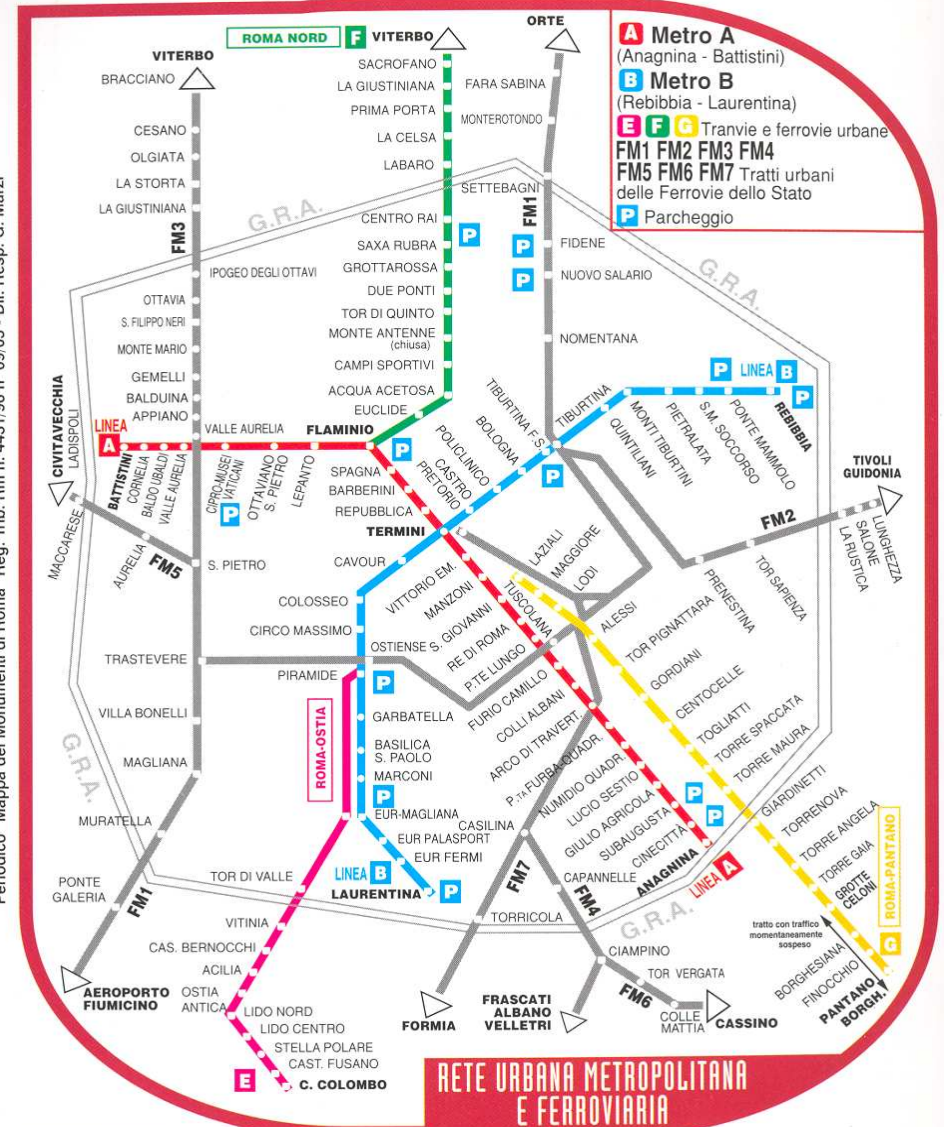

TRAINS TO AND FROM ROMA TERMINI

Monday - Saturday				STOP	DEST
Zagarolo	Rome Termini	Rome	Zagarolo		
5.22	5.55	5.15xs	5.46		3
6.07	6.40	5.39	6.06	2	2
6.31	7.07	6.25	7.00	4	2
6.46n	7.15	6.45	7.19	4	3
7.01	7.40	7.25	7.58	3	2
7.09	7.45	7.54	8.22	1	2
7.24	7.55	8.20	8.59	5	2
7.42	8.18	9.20	09.59	5	4
8.03	8.35	10.20	10.58	5	2
8.48	9.26	12.20	12.59	5	4
9.10n	9.40	12.47	13.13	1	2
10.48	11.25	13.20	13.59	5	4
11.53n	12.20	13.47	14.13	1	2
12.07	12.44	14.20	14.59	5	4
13.59	14.40	14.47	15.13	1	2
14.51n	15.22	15.00	15.33	5	3
15.07	15.44	15.20	15.59	5	2
16.16	16.46	16.00	16.36	5	3
16.46	17.24	16.15	16.40	1	2
17.10	17.44	16.20	16.59	5	4
17.38xs	18.16	16.47	17.13	1	1
17.52n	18.20	17.00	17.38 xs	5	3
18.07	18.44	17.20	17.59	5	4
18.25	19.05	17.47	18.13	1	2
18.49n	19.20	18.00	18.36 xs	5	3
19.00	19.50	18.20	18.59	5	2
19.25	20.04	18.47	19.13	1	2
20.02	20.40	19.00	19.38 xs	5	3
20.25	21.03t	19.20	19.59	5	4
21.03	21.40	19.47	20.13	1	2
21.37	22.19	20.25	21.04	5	2
21.58	22.35	21.20	21.59	5	2
23.04	23.40	22.20	22.59	5	2

Sundays				STOP	DEST
Zagarolo	Rome Termini	Rome	Zagarolo		
6.07	6.40	6.25	6.58	3	2
6.46	7.15	7.25	7.58	3	1
7.24	7.55	8.15	9.04	5	2
8.06	8.36	10.20	10.59	5	2
10.48	11.25	12.47	13.18	3	2
11.57	12.25	13.42	14.12	2	2
14.02	14.40	14.47	15.16	2	2
14.49	15.20	15.20	16.00	5	2
16.16	16.46	16.47	17.17	2	1
16.46	17.25	17.47	18.16	2	2
17.51	18.20	18.47	19.16	2	2
18.51	19.20	19.47	20.17	2	2
21.03	21.40	20.25	21.03	5	2
21.58	22.35	21.20	22.01	5	2
		22.20	23.00	5	2

Via Loreto 220
00036 Palestrina (RM)
House 06 957 3554
Mobile 347 415 6013

- Train end destinations:
- Casserta 1
 - Cassino 2
 - Colleferro 3
 - Frosinone 4

n - not Ciampino
xs - not Saturday

t - tib EXP951 Lecce 23 30